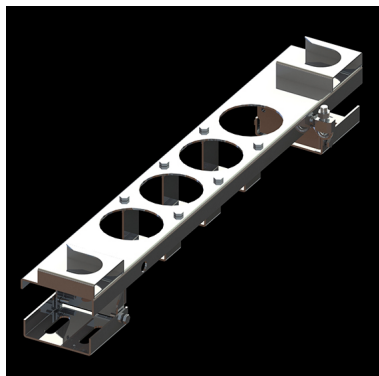

## SOPORTE BARRAJE MEDIA TENSIÓN

Soporte barraje de media tensión en acero inoxidable

Calificación: Sin calificación

**Precio**

Modificador de variación de precio:

[Haga una pregunta sobre este producto](#)