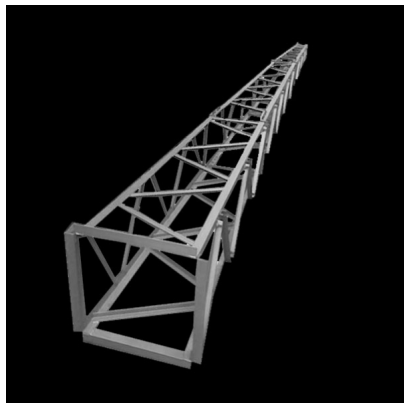

## TORRECILLA CUADRADA DE 8 m 350 kg DE EXFUERZO EN CUMBRE GALVANIZADO EN CALIENTE

TORRECILLA CUADRADA DE 8 m 350 kg DE EXFUERZO EN CUMBRE GALVANIZADO EN CALIENTE

Calificación: Sin calificación

**Precio**

Modificador de variación de precio:

*On Order*

\*\*\*\*\*

[Haga una pregunta sobre este producto](#)

Fabricante: [Industria Colombiana](#)

Descripción

TORRECILLA CUADRADA DE 8 m 350 kg DE EXFUERZO EN CUMBRE GALVANIZADO EN CALIENTE